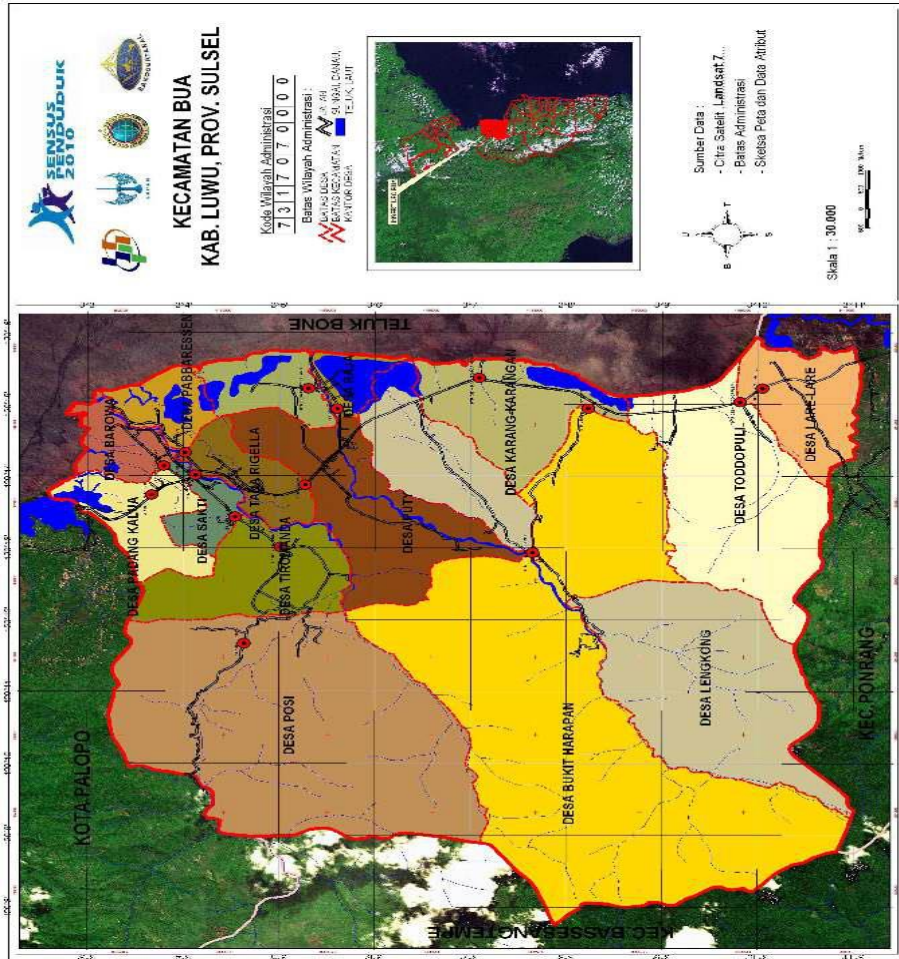

LAMPIRAN

Dena lokasi Kecamatan Bua, Kabupaten Luwu, Provinsi Sulawesi Selatan

Kepala Desa Lengkong

Bendahara BUMDes Lengkong Bersatu Lengkong

Ketua BUMDes Lengkong Bersatu Lengkong

Kepala Desa Tiromanda